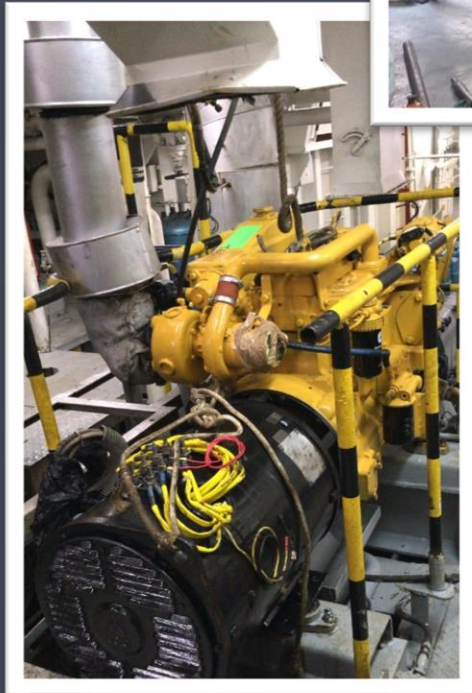

MOTORES AUXILIARES, GENERADORES ELECTRICOS

📍 Pro. Ayacucho Nro. 453 Dpto. 202A
Urb. Santa Florencia
Lima – Lima – San Miguel

Jr. Almirante Guisse Mz. F Lte. 19A
Miraflores | Zona
Chimbote – Santa - Ancash