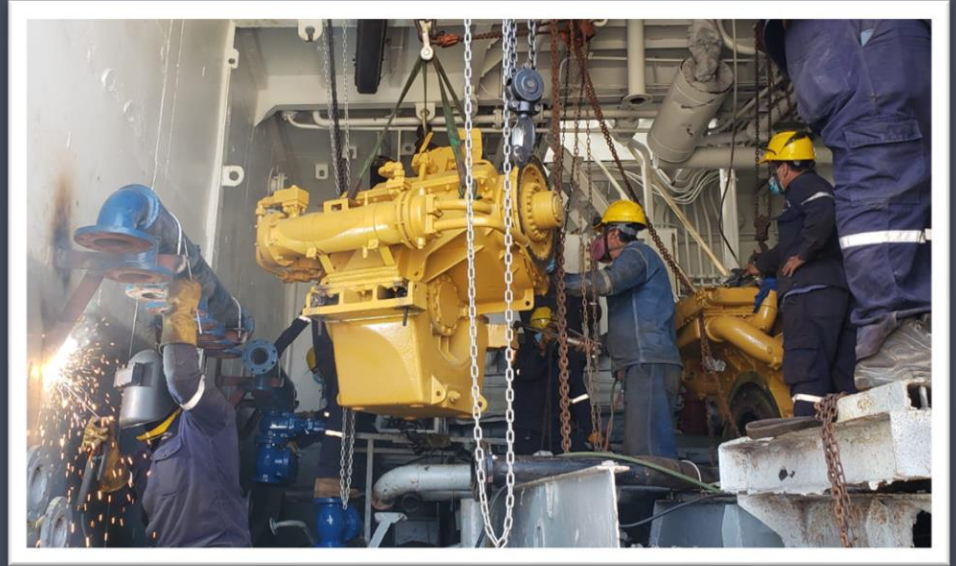

MOTORES PRINCIPALES, CAJAS REDUCTORAS

📍 Pro. Ayacucho Nro. 453 Dpto. 202A
Urb. Santa Florencia
Lima – Lima – San Miguel

Jr. Almirante Guisse Mz. F Lte. 19A
Miraflores I Zona
Chimbote – Santa - Ancash