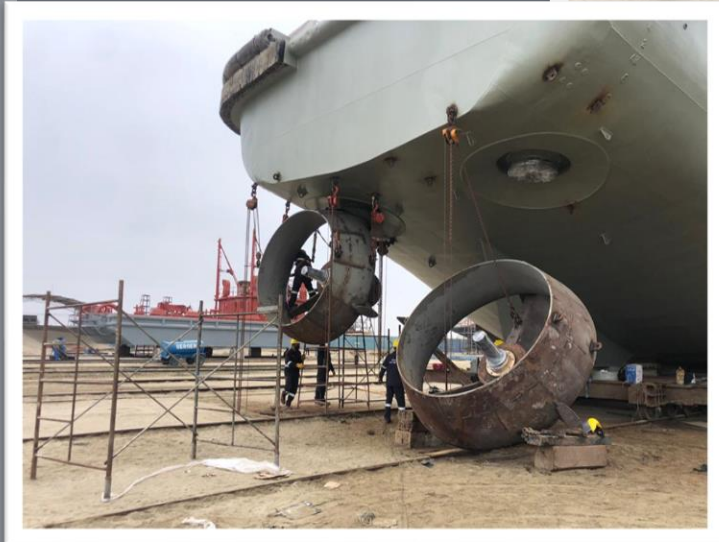

SERVICIOS RELEVANTES 2021-1

Desmontaje, montaje de propulsión asimetal – remolcador taura

Pro. Ayacucho Nro. 453 Dpto. 202A
Urb. Santa Florencia
Lima – Lima – San Miguel

Jr. Almirante Guisse Mz. F Lte. 19A
Miraflores | Zona
Chimbote – Santa - Ancash