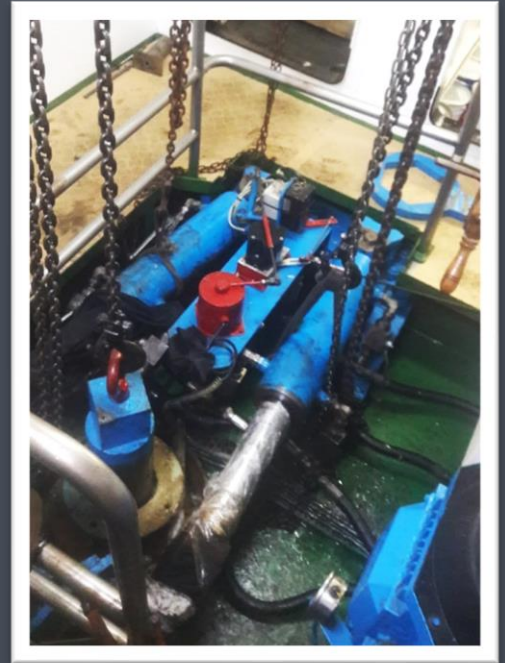

SISTEMA DE PROPULSION Y GOBIERNO

📍 Pro. Ayacucho Nro. 453 Dpto. 202A
Urb. Santa Florencia
Lima – Lima – San Miguel

Jr. Almirante Guisse Mz. F Lte. 19A
Miraflores I Zona
Chimbote – Santa - Ancash