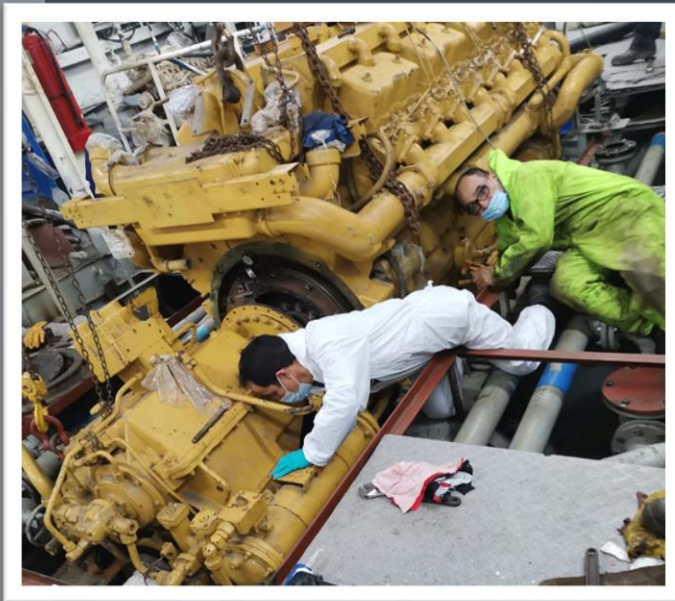

MOTORES PRINCIPALES, CAJAS REDUCTORAS

📍 Pro. Ayacucho Nro. 453 Dpto. 202A
Urb. Santa Florencia
Lima – Lima – San Miguel

Jr. Almirante Guisse Mz. F Lte. 19A
Miraflores I Zona
Chimbote – Santa - Ancash