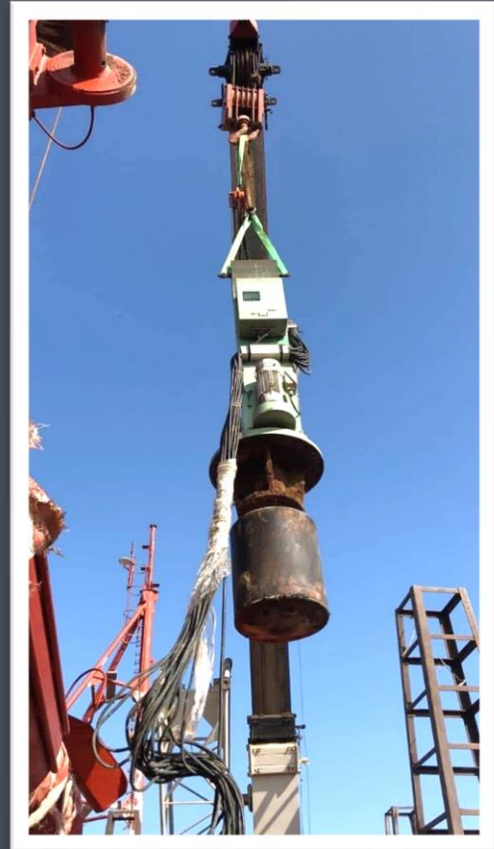

SONARES

Pro. Ayacucho Nro. 453 Dpto. 202A
Urb. Santa Florencia
Lima – Lima – San Miguel

Jr. Almirante Guisse Mz. F Lte. 19A
Miraflores I Zona
Chimbote – Santa - Ancash